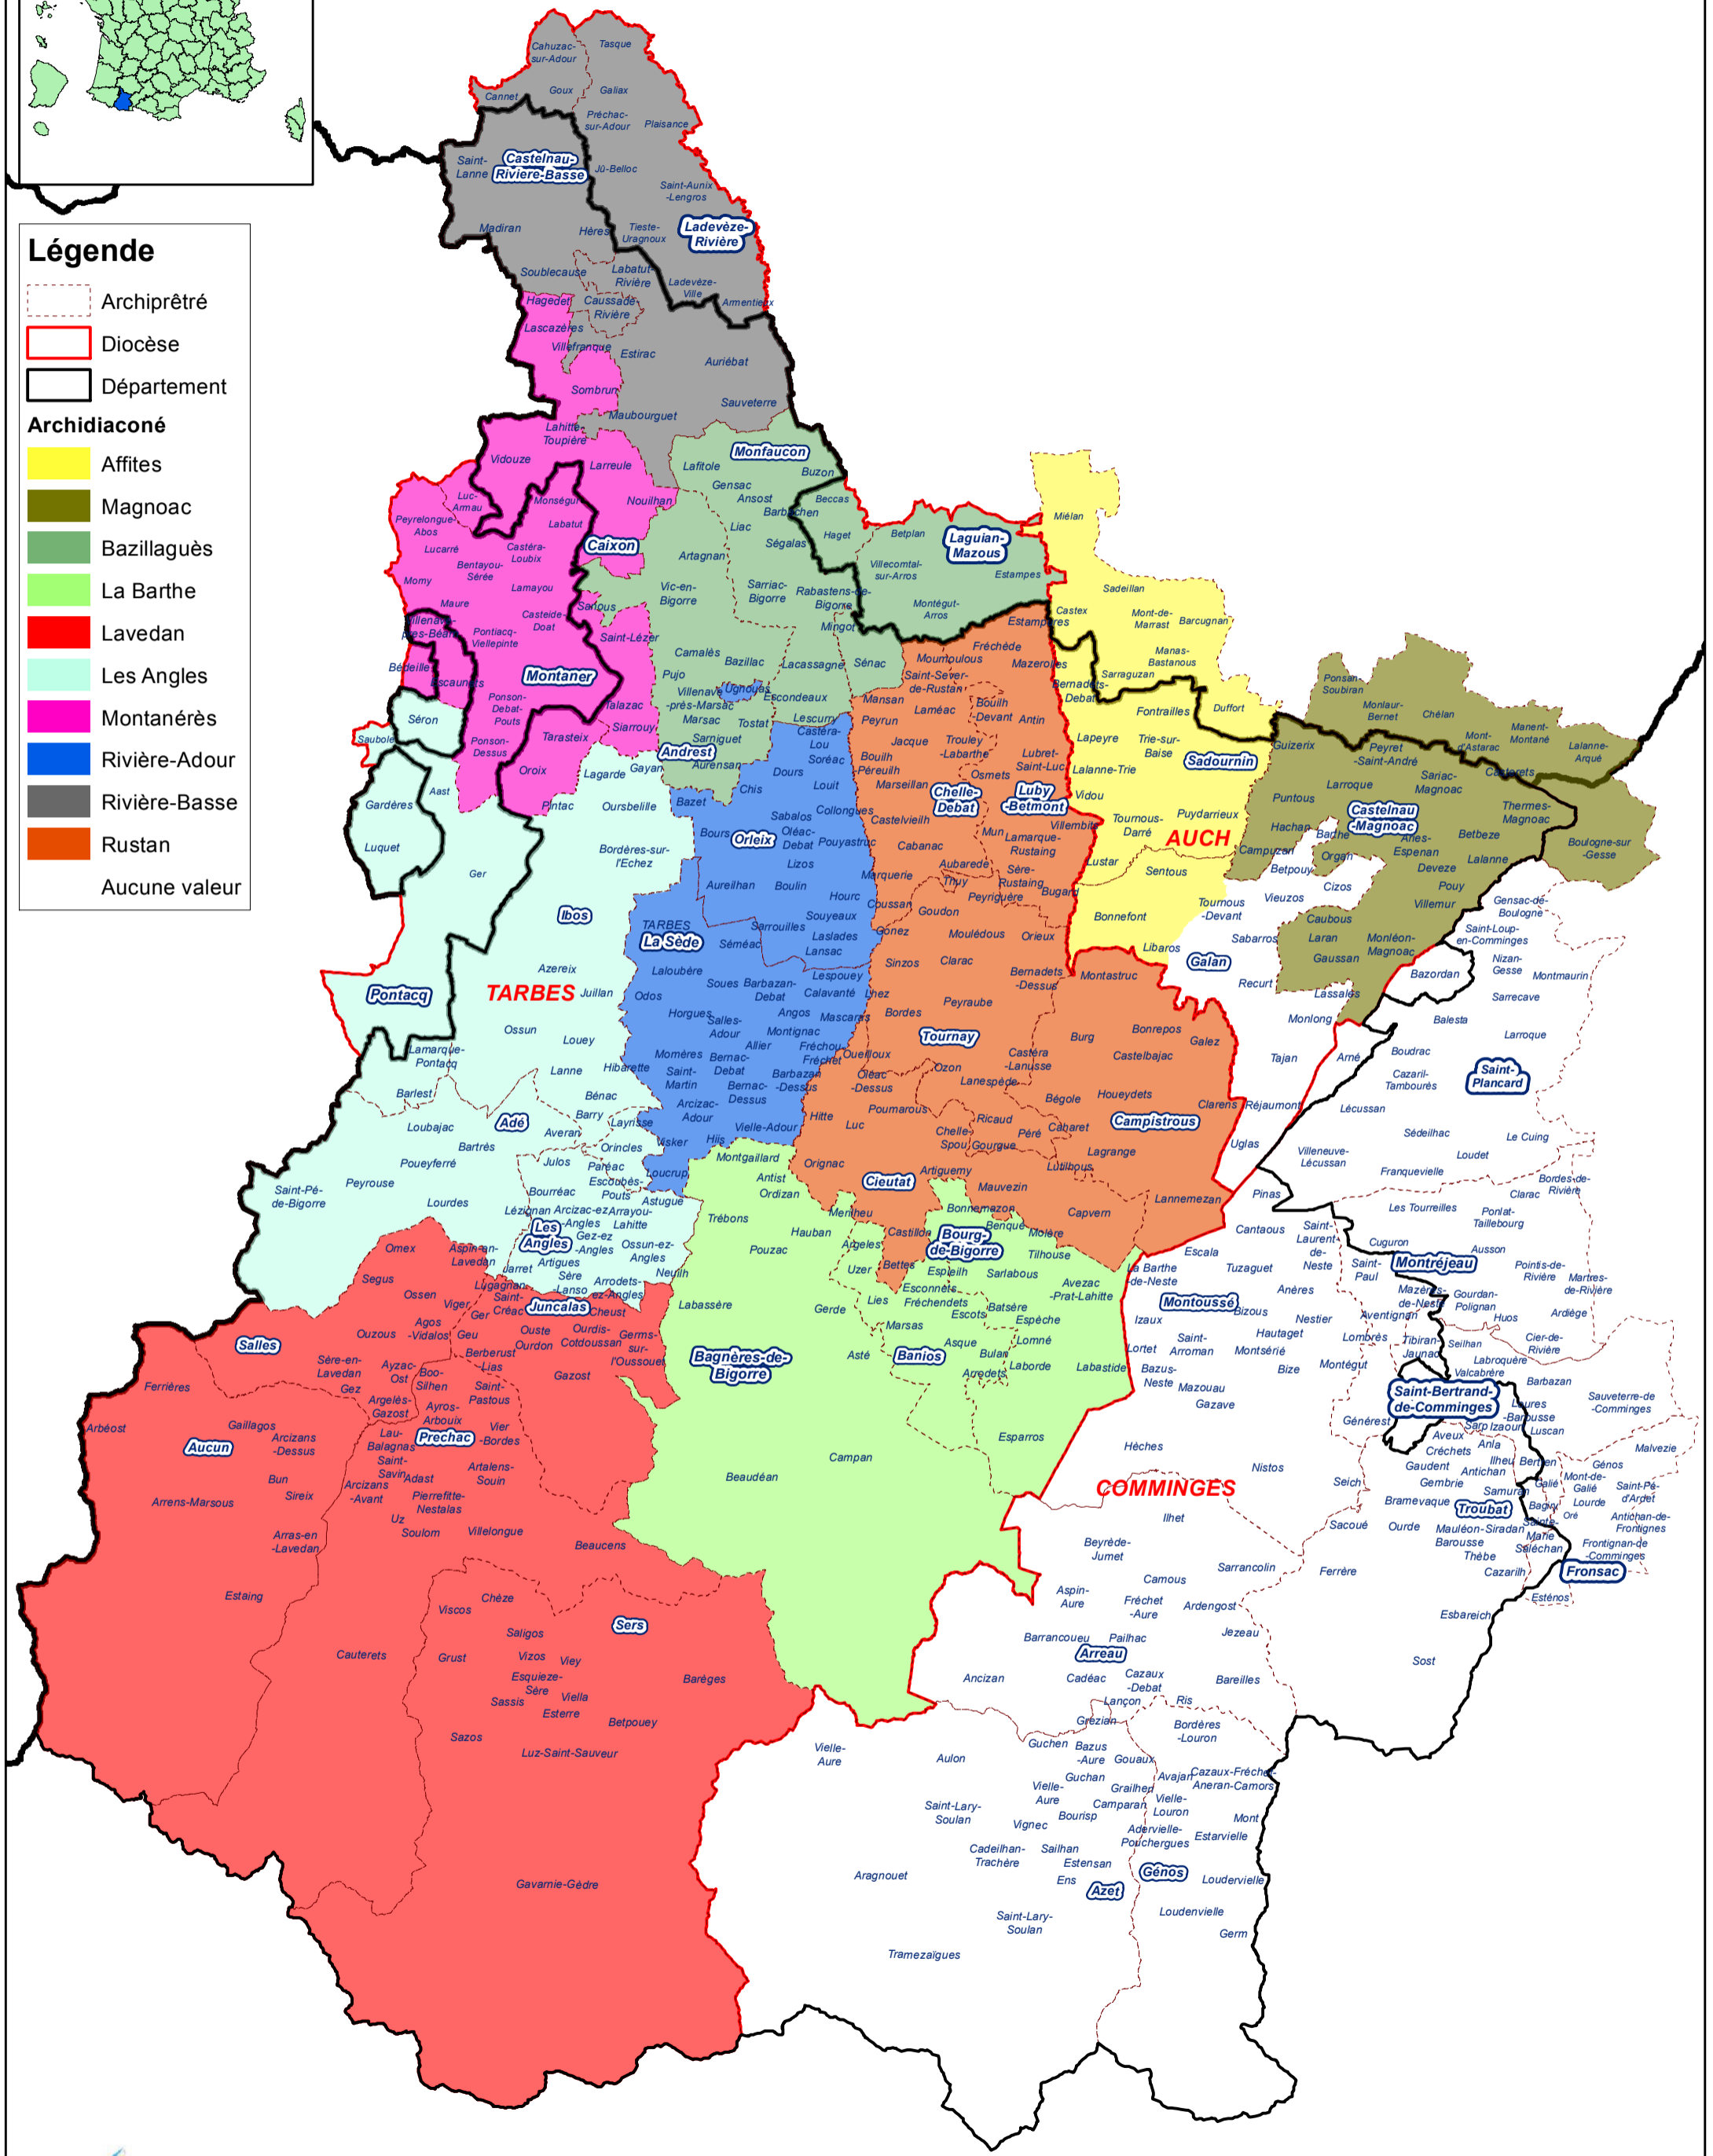

Anciennes Circonscriptions religieuses

Localisation

Légende

- Archiprêtré
- Diocèse
- Département
- Archidiaconé**
- Affites
- Magnoac
- Bazillaguès
- La Barthe
- Lavedan
- Les Angles
- Montanérès
- Rivière-Adour
- Rivière-Basse
- Rustan
- Aucune valeur

Réalisation: Pôle SIG
Août. 2016